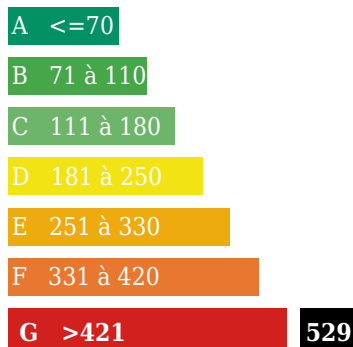

529

Forte émission de CO2

Logement énergivore