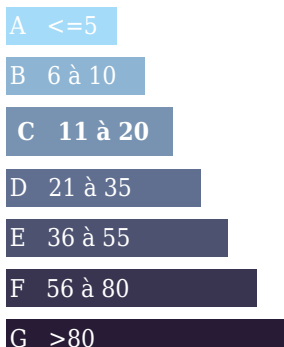

DPE ancienne version

Emission de gaz
Kg Co2m²/an

Consommation énergétique
kWh/m²/an

Faible émission de CO2

Logement économe

15